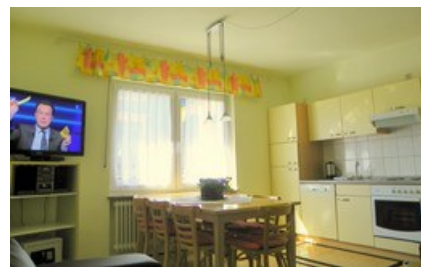

Aufteilung: 45-92 qm - geeignet für 8 Personen - verfügbare Objekte: 10
• 1 Wohnzimmer • 1 Wohnschlafzimmer • Küche • Kochnische • 2 Duschbad •

Preis: Hauptsaison (11.04. bis 10.11.): EUR 70,- pro 2 Personen und Tag
Nebensaison: EUR 66,- pro 2 Personen und Tag
Optionale Kosten: inklusive WiFi Internet, Strom, Wasser, SatTV, Safe, Bettwäsche, Parkplatz